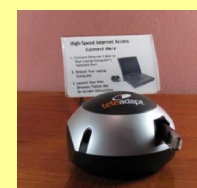

Model	Opis	Cena jedn. netto – PLN
TA-7300	Adapter internetowy. Łatwe i szybkie podłączenie laptopa do sieci Internet. Obciążona podstawa umożliwia swobodne korzystanie z kabla. Eleganckie wykończenie (matowy cynk + czerni) pasujące do każdego wnętrza. Dwustronna taśma klejąca do zamocowania na biurku. Dostarczany z 2m kablem CAT5 oraz plexi do umieszczenia instrukcji obsługi. Min. zamówienie: 25 szt.	139,00 zł
TA-7000	Adapter internetowy. Łatwe i szybkie podłączenie laptopa do sieci Internet. Łatwe i szybkie podłączenie laptopów do sieci Internet. Samopowrotny mechanizm kabla (z kablem CAT5 o długości 1,8m). Obciążona podstawa umożliwia swobodne korzystanie z kabla. Eleganckie wykończenie (matowy cynk + czerni) pasujące do każdego wnętrza. Dwustronna taśma klejąca do zamocowania na biurku. Min. zamówienie: 30 szt.	229,00 zł
TA-6900	Adapter internetowy. Łatwe i szybkie podłączenie laptopa do sieci Internet. Samopowrotny mechanizm kabla (z kablem CAT5 o długości 1,8m). Obciążona podstawa umożliwia swobodne korzystanie z kabla Eleganckie wykończenie (matowy cynk oraz czerni) pasujące do każdego wnętrza. Dwa sposoby podłączenia laptopa do sieci Internet (poprzez kabel oraz WiFi 802.11b/g). Dwustronna taśma klejąca do zamocowania na biurku. Min. zamówienie: 12 szt.	969,00 zł
TA-6500	Adapter internetowy do zastosowań konferencyjnych. Łatwe i szybkie podłączenie (4 szt.) laptopów do sieci Internet. Samopowrotny mechanizm kabla (z kablem CAT6 o długości 1,7m). Automatyczne ustawienie sieci. Możliwość łączenia w sieć kilku adapterów jednocześnie. Eleganckie wykończenie pasujące do każdego wnętrza. Diody LED informujące o połączeniu w sieci i zasilaniu. Obsługiwane standardy: IEEE 802.3 10BASE-T, IEEE 802.3u, 100BASE-TX. Bufor pamięci: 768KByte na urządzenie. Min. zamówienie: 5 szt.	1 469,00 zł
TA-7600 P - wersja ścienna – owal	Adapter telewizyjny. Pasuje do każdego nowoczesnego telewizora LCD / Plazma / CRT. Łatwe i szybkie podłączenie urządzeń Gościa do telewizora (np. kamera, MP3/4, DVD, aparat): • Wejście RCA composite video do DVD, kamer lub aparatów cyfrowych, • Mini-jack stereo audio do MP3, iPod® oraz Zune™, • HDMI do tunerów TV / VOD, kamer i aparatów cyfrowych, • S-Video do kamer i gier, • VGA do laptopów, prezentacji grafiki, programów, etc., • Wyjście zasilające USB 5V do ładowania komórek i przenośnych urządzeń. W zestawie są kable do połączenia adaptera z telewizorem: Digital HDMI – 2m, S-Video – 2 m, RCA – 2 m, RS/232 – 2 m, Stereo Audio/PC – 2 m, USB – 2 m, zasilacz 100 to 240v /50/60 Hz Min. zamówienie: 5 szt.	579,00 zł

UWAGI DO CENNIKA:

1. Ważność cennika: do 30 Grudnia 2009r.
2. Czas dostawy urządzeń: około 3 – 4 tygodni (od wpłaty zaliczki).
3. Ceny uwzględniają TYLKO ceny netto, do których należy doliczyć podatek VAT – 22%.
4. Gwarancja: - 2 lata.