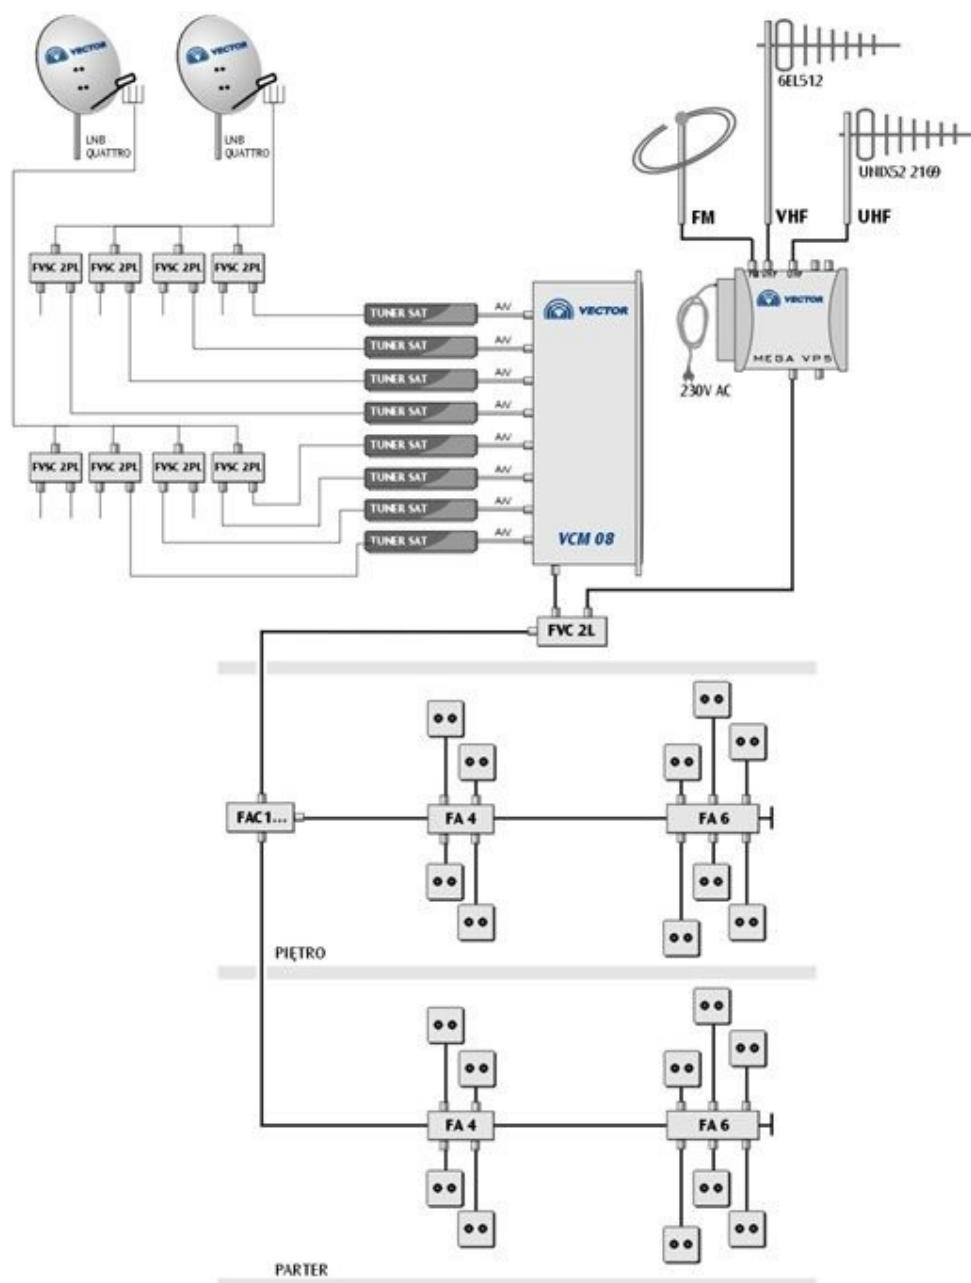

Przykład instalacji stacji czołowej VCM 08 dla 8 programów SAT-TV oraz programów naziemnych

WITPOL II Rozwiązania dla Hotelu

Ul. 28 Czerwca 1956r. 323, 61-469 Poznań

tel.: 0-61 832-05-33, 835-06-41

fax: 0-61 835-06-41

tel. kom.: 0-604 46-32-01

e-mail: witpol@witpol.pl / www.witpol.pl